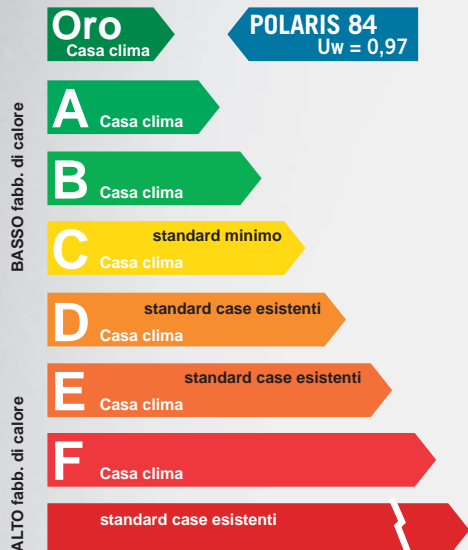

RIGO
SERRAMENTI

POLLARIS 84

POLARIS 84

CARATTERISTICHE

- Infisso in Accoya, legno lamellare o giuntato
- Apertura Anta/Ribalta di serie
- Sezione da mm. 84 con linee leggermente arrotondate
- Incastro angolare brevettato CARDEA
- Doppia guarnizione perimetrale magnetica
- Vetro installato tramite guarnizione cingivetro esterna ed interna
- Montantino centrale di battuta
- Gocciolatoio in alluminio
- Ciclo di verniciatura garantito Classe 3
- Prestazione $U_w = 0,97 \text{ W / M}^2 \text{ K}$
- Abbattimento acustico sino a 46 dB
- Serramento adatto a casa clima (classe A oro)

ESCLUSIVO INCASTRO CARDEA

- Nuovo profilo estetico
- Maggiore solidità nei punti di assemblaggio e maggiore stabilità nelle finestre di grandi dimensioni
- Un sistema di vasi comunicanti porta la vernice nei punti di assemblaggio, consentendo una verniciatura integrale del serramento anche nelle parti non in vista.