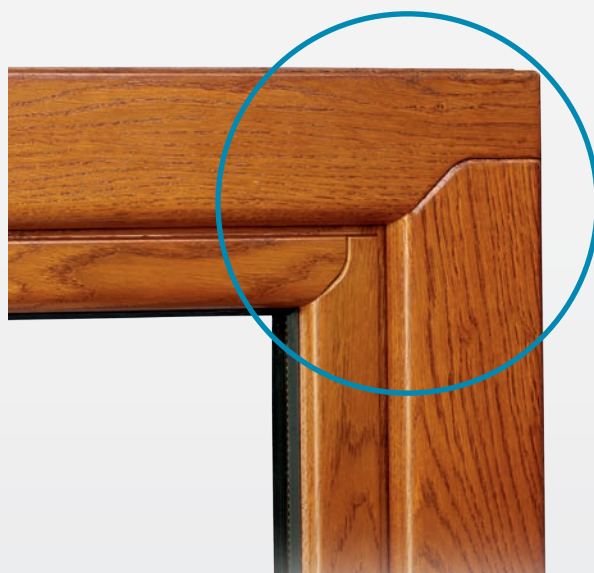

RIGO
SERRAMENTI

POLLARIS 84

POLARIS 84

CARATTERISTICHE

- Infisso in Accoya, legno lamellare o giuntato
- Apertura Anta/Ribalta di serie
- Sezione da mm. 84 con linee leggermente arrotondate
- Incastro angolare brevettato CARDEA
- Doppia guarnizione perimetrale magnetica
- Vetro installato tramite guarnizione cingivetro esterna ed interna
- Montantino centrale di battuta
- Gocciolatoio in alluminio
- Ciclo di verniciatura garantito Classe 3
- Prestazione $U_w = 0,97 \text{ W / M}^2 \text{ K}$
- Abbattimento acustico sino a 46 dB
- Serramento adatto a casa clima (classe A oro)

ESCLUSIVO INCASTRO CARDEA

- Nuovo profilo estetico
- Maggiore solidità nei punti di assemblaggio e maggiore stabilità nelle finestre di grandi dimensioni
- Un sistema di vasi comunicanti porta la vernice nei punti di assemblaggio, consentendo una verniciatura integrale del serramento anche nelle parti non in vista.